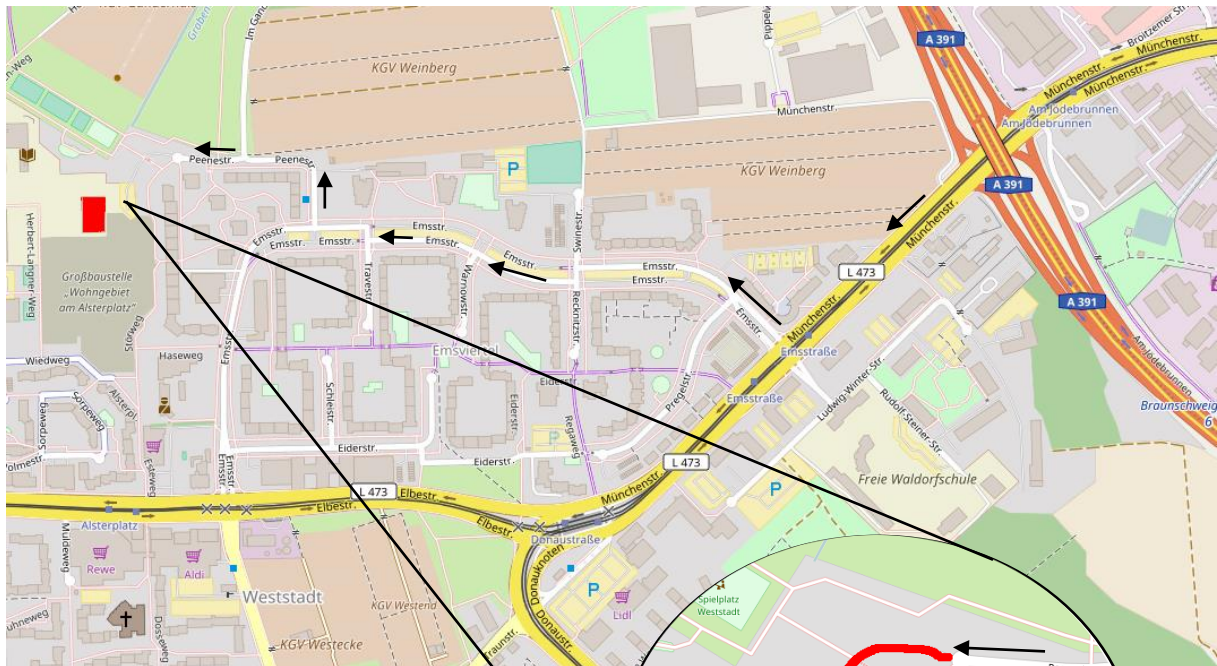

Anfahrtsbeschreibung zur Sporthalle Wilhelm Bracke Gesamtschule (IGS), Braunschweig-Weststadt, PeenestraÙe 21

Wenn ihr über die A391 anfahrt, verlasst die Autobahn an der Anschlussstelle BS-Weststadt und fahrt in Richtung Weststadt. Nach ca. 250 m fahrt ihr an einer Tankstelle vorbei (rechts von euch).

An der ersten Ampel nach der Tankstelle biegt ihr rechts in die Emsstraße ab. Der Emsstraße folgt ihr ca. 600 m (Achtung, ihr müsst mal auf der linken und später auf der rechten StraÙenseite fahren) und biegt dann rechts in die PeenestraÙe ab. Diese StraÙe macht erst eine scharfe Linkskurve und kurz darauf eine scharfe Rechtskurve, der ihr aber nicht folgt, sondern geradeaus weiterfahrt (Gegenverkehr beachten!). Dieser StraÙe folgt ihr bis nach ca. 150 m ein kleiner Kreisel vor euch liegt. Diesen umfahrt ihr und fahrt quasi gerade rüber über einen kleinen Weg auf einem Parkplatz hinter der Halle.