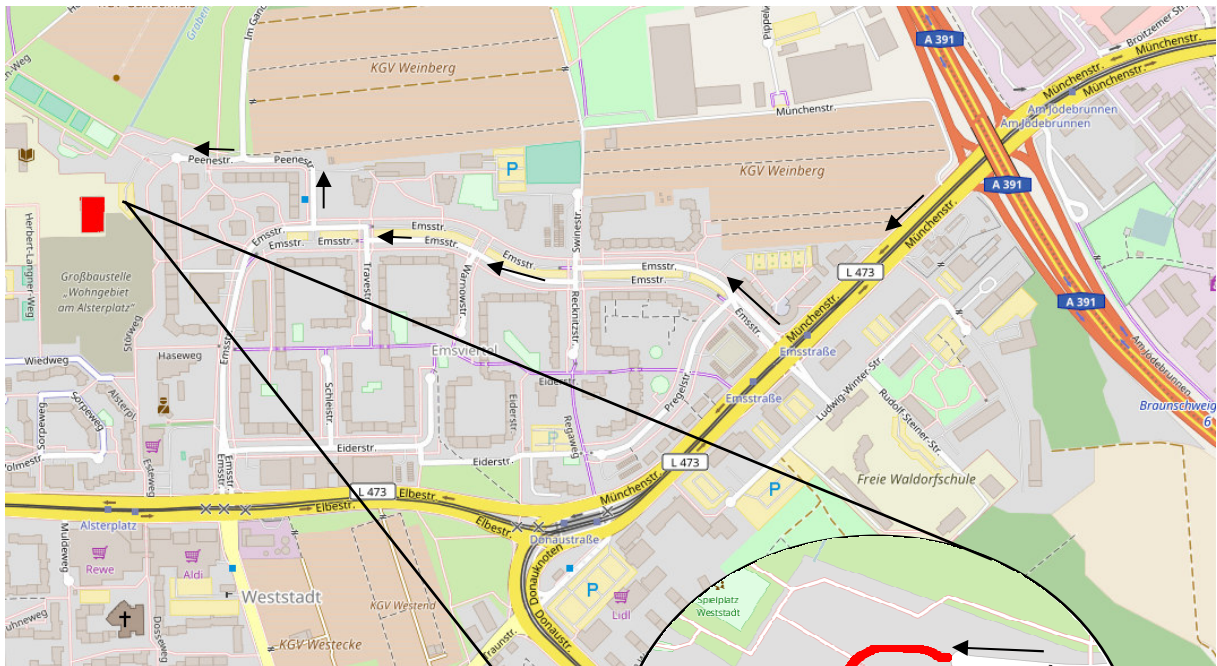

## Anfahrtsbeschreibung zur Sporthalle Wilhelm Bracke Gesamtschule (IGS), Braunschweig-Weststadt, Peenestraße 21

Wenn ihr über die A391 anfahrt, verlasst die Autobahn an der Anschlussstelle BS-Weststadt und fahrt in Richtung Weststadt. Nach ca. 250 m fahrt ihr an einer Tankstelle vorbei (rechts von euch).

An der ersten Ampel nach der Tankstelle biegt ihr rechts in die Emsstraße ab. Der Emsstraße folgt ihr ca. 600 m (Achtung, ihr müsst mal auf der linken und später auf der rechten Straßenseite fahren) und biegt dann rechts in die Peenestraße ab. Diese Straße macht erst eine scharfe Linkskurve und kurz darauf eine scharfe Rechtskurve, der ihr aber nicht folgt, sondern geradeaus weiterfahrt (Gegenverkehr beachten!). Dieser Straße folgt ihr bis nach ca. 150 m ein kleiner Kreisell vor euch liegt. Diesen umfahrt ihr und fahrt quasi gerade rüber über einen kleinen Weg auf einem Parkplatz hinter der Halle. Am Ende des Parkplatzes geht ihr über eine Treppe nach oben und dann in die Halle.