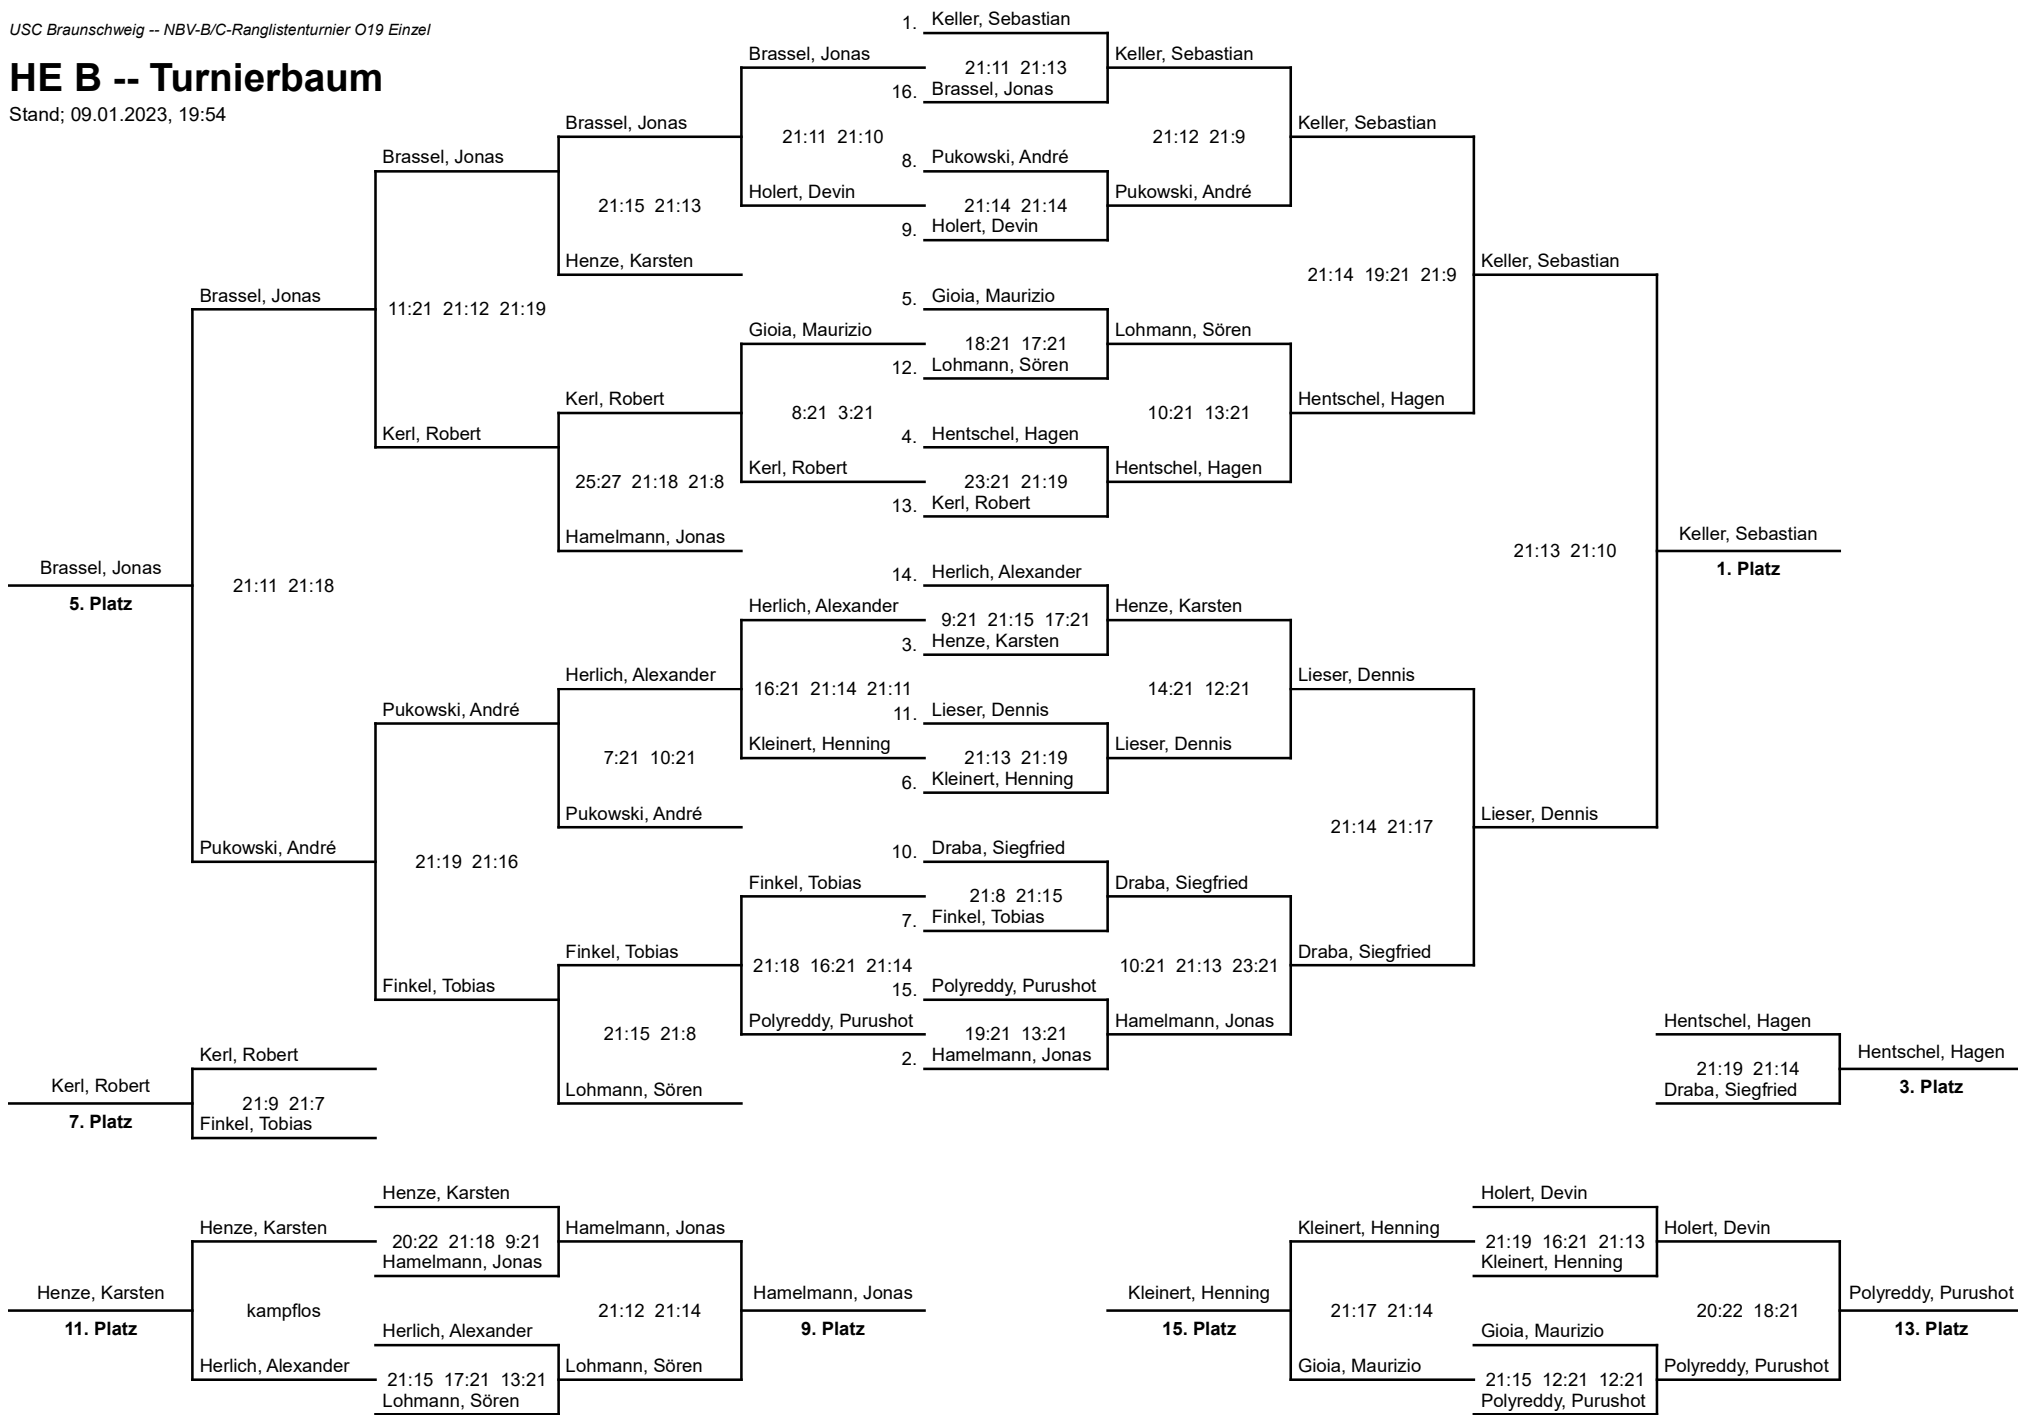

DE B/C -- Turnierbaum

Stand; 09.01.2023, 19:54

HE B -- Turnierbaum

Stand; 09.01.2023, 19:54

HE C1 -- Turnierbaum

Stand; 09.01.2023, 19:55

HE C2 -- Turnierbaum

Stand; 09.01.2023, 19:55