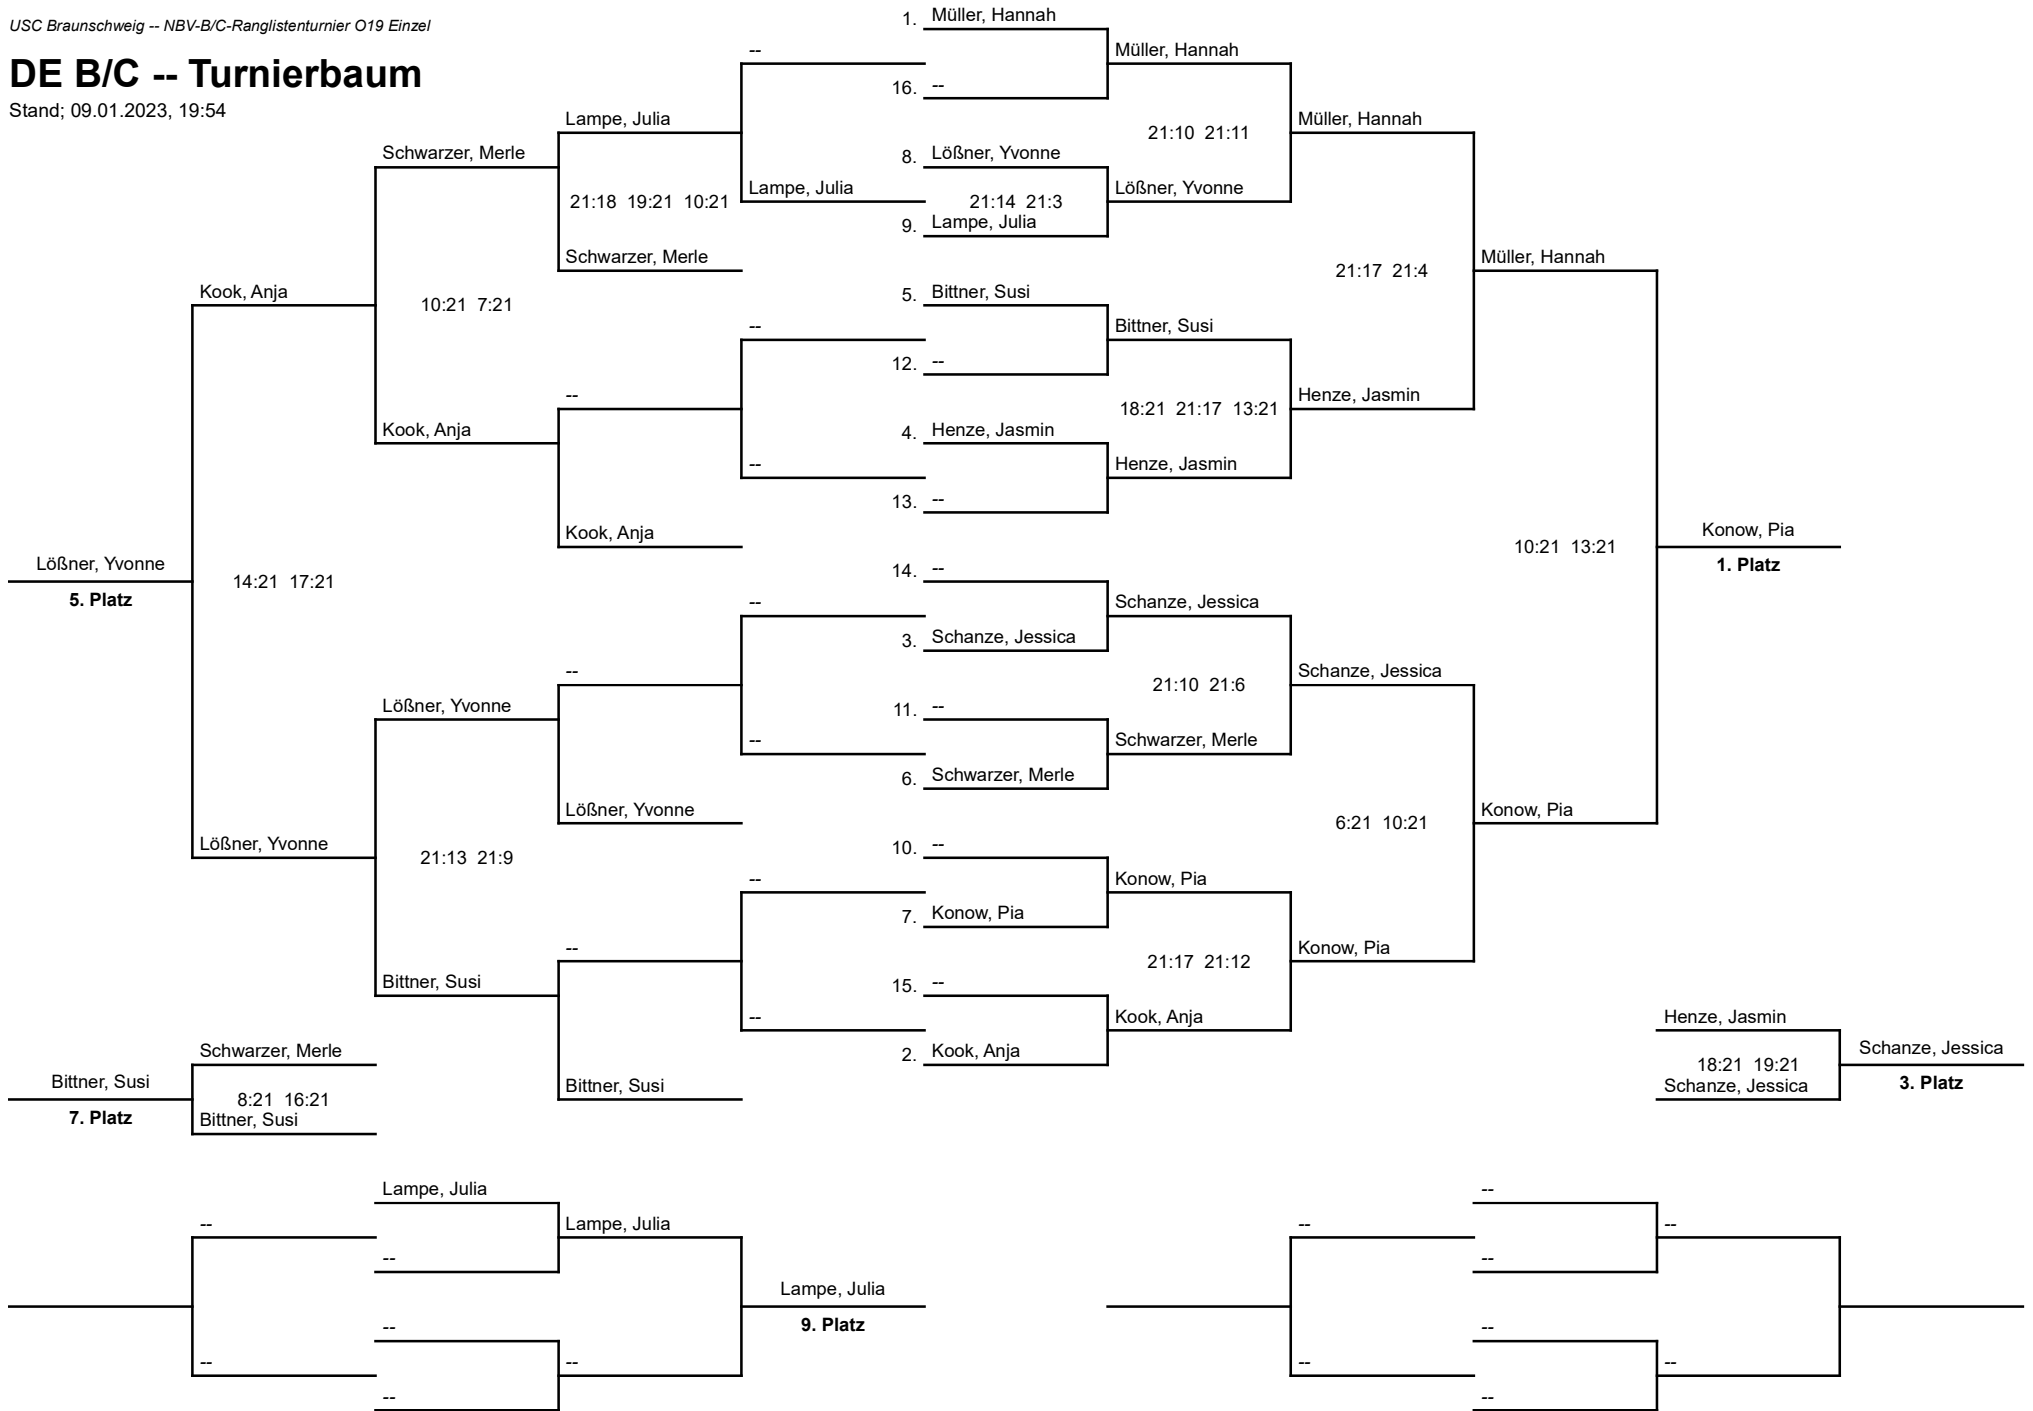

DE B/C -- Turnierbaum

Stand; 09.01.2023, 19:54

HE B -- Turnierbaum

Stand; 09.01.2023, 19:54

HE C1 -- Turnierbaum

Stand; 09.01.2023, 19:55

HE C2 -- Turnierbaum

Stand; 09.01.2023, 19:55