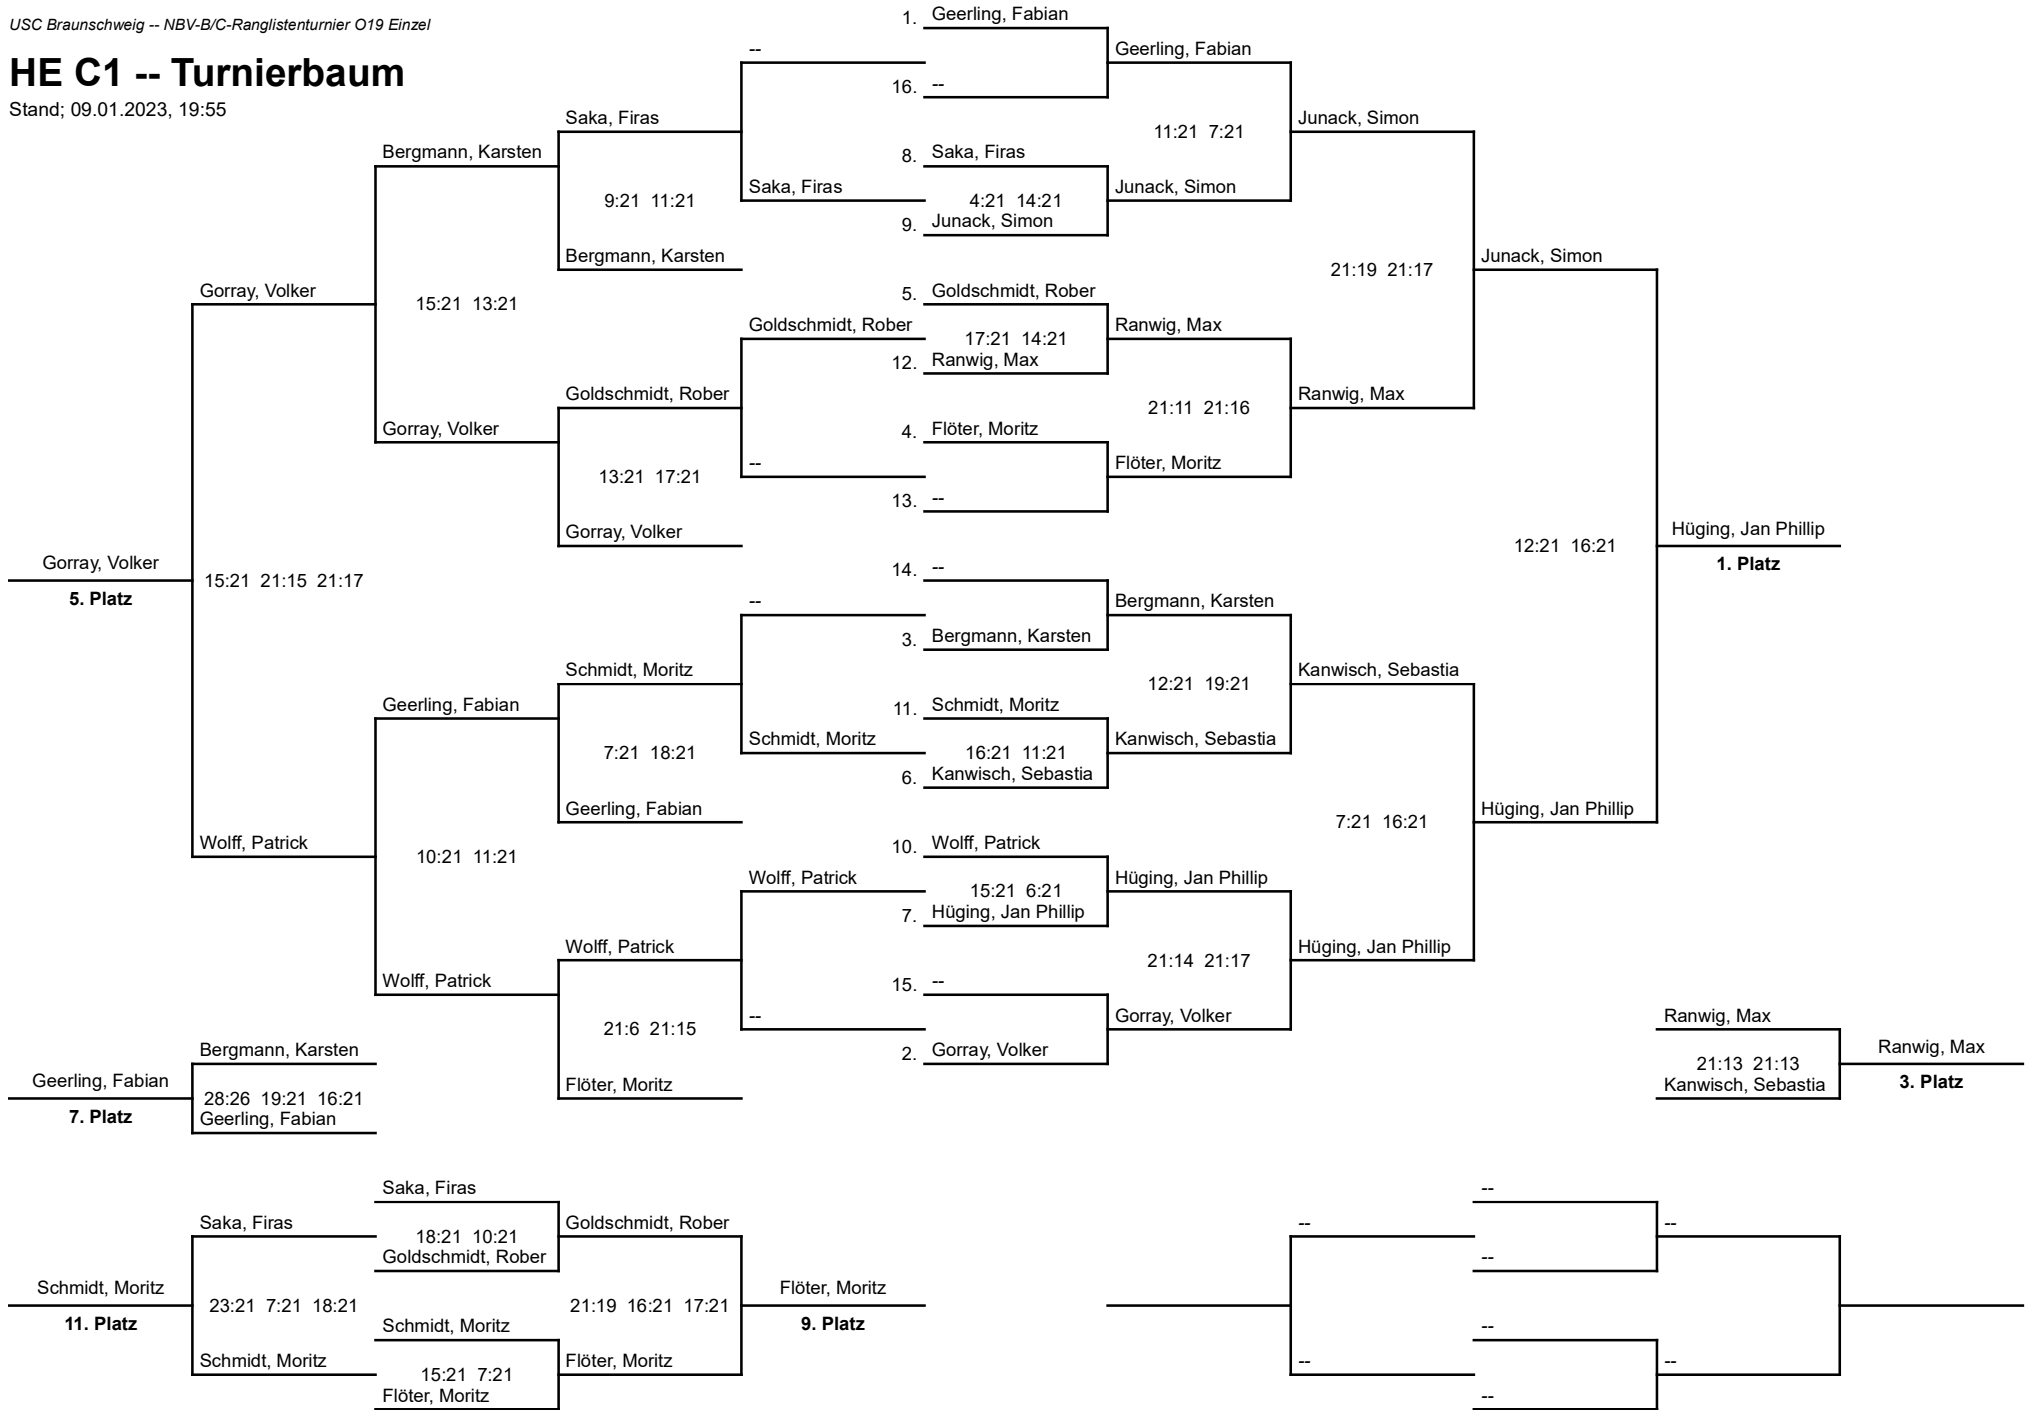

DE B/C -- Turnierbaum

Stand; 09.01.2023, 19:54

HE B -- Turnierbaum

Stand; 09.01.2023, 19:54

HE C1 -- Turnierbaum

Stand; 09.01.2023, 19:55

HE C2 -- Turnierbaum

Stand; 09.01.2023, 19:55