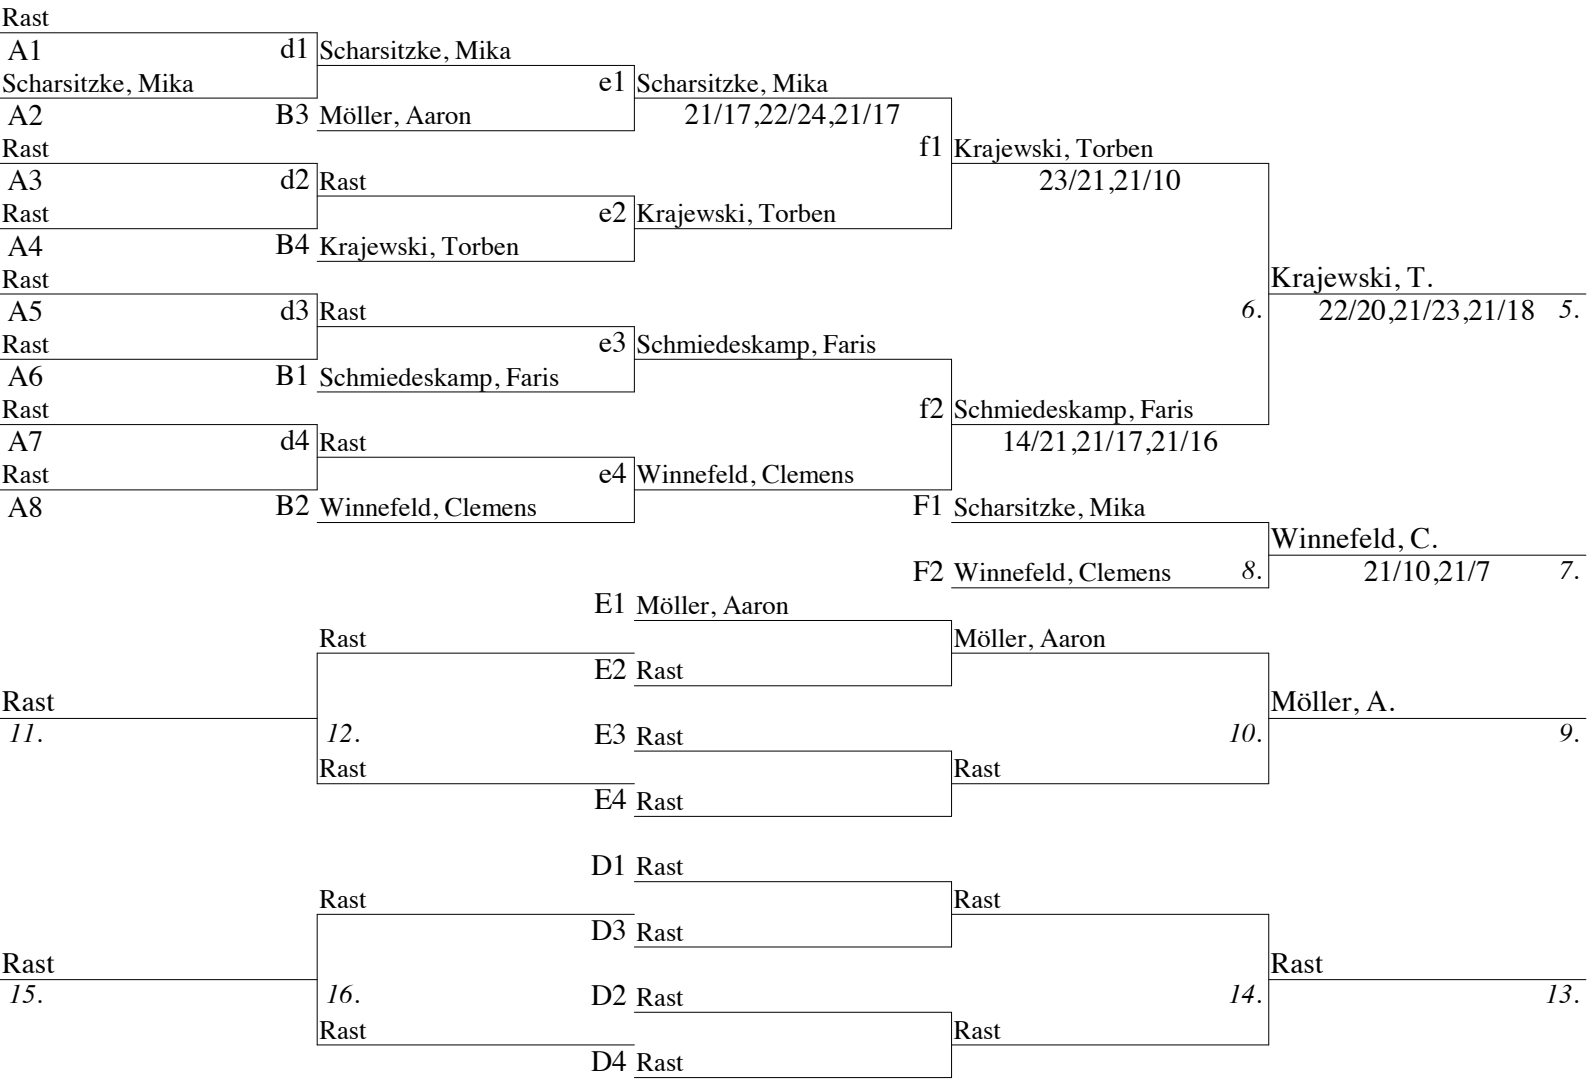

1. Hentschel, Simon