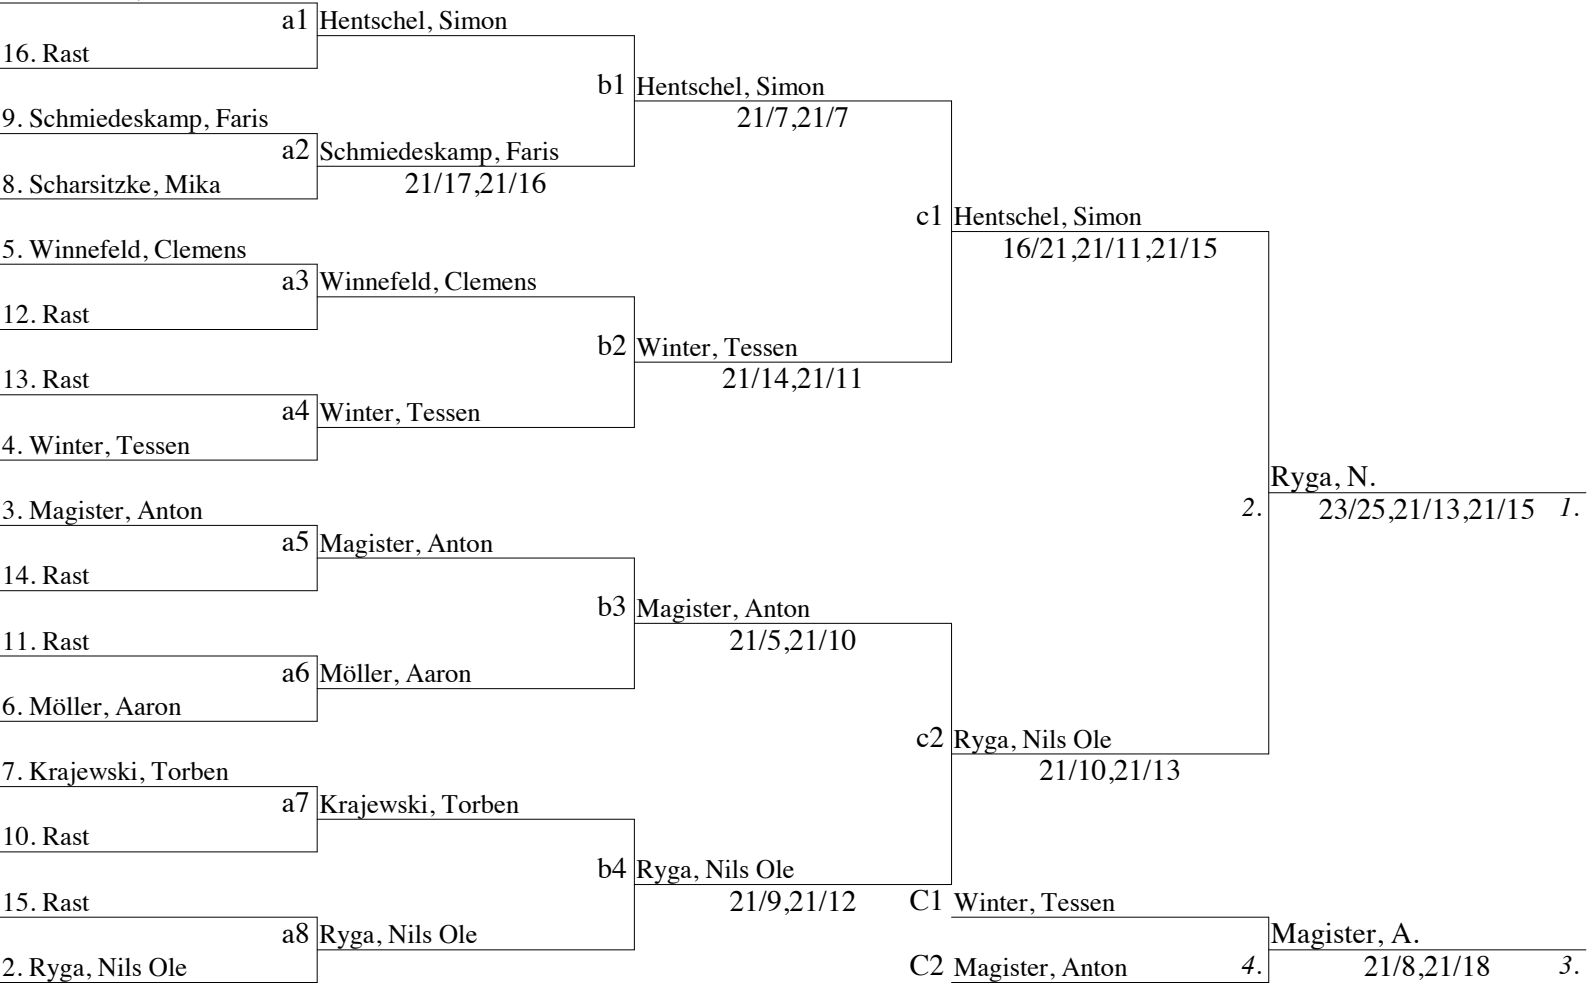

1. Hentschel, Simon