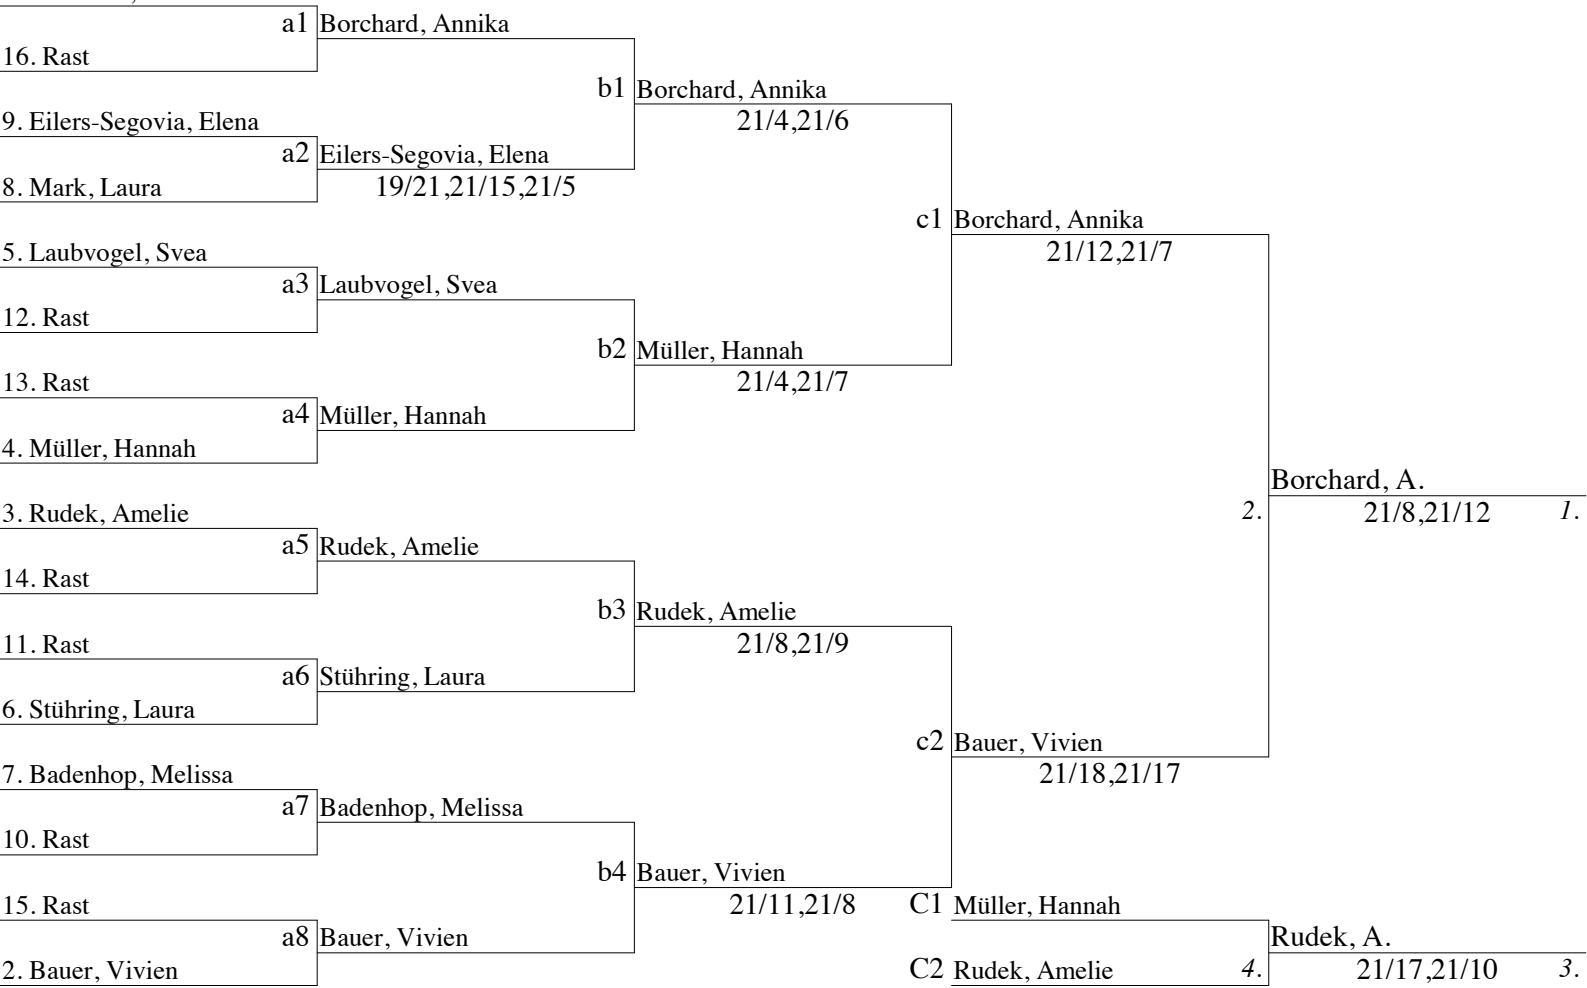

1. Hentschel, Simon

1. Baumann, Fynn

2. NBV B-RLT BS - ME U15

1. Borchard, Annika

1. Jürgens, Xenia

a Jürgens, Xenia

21/1,21/2

8. Lüneburg, Jessica