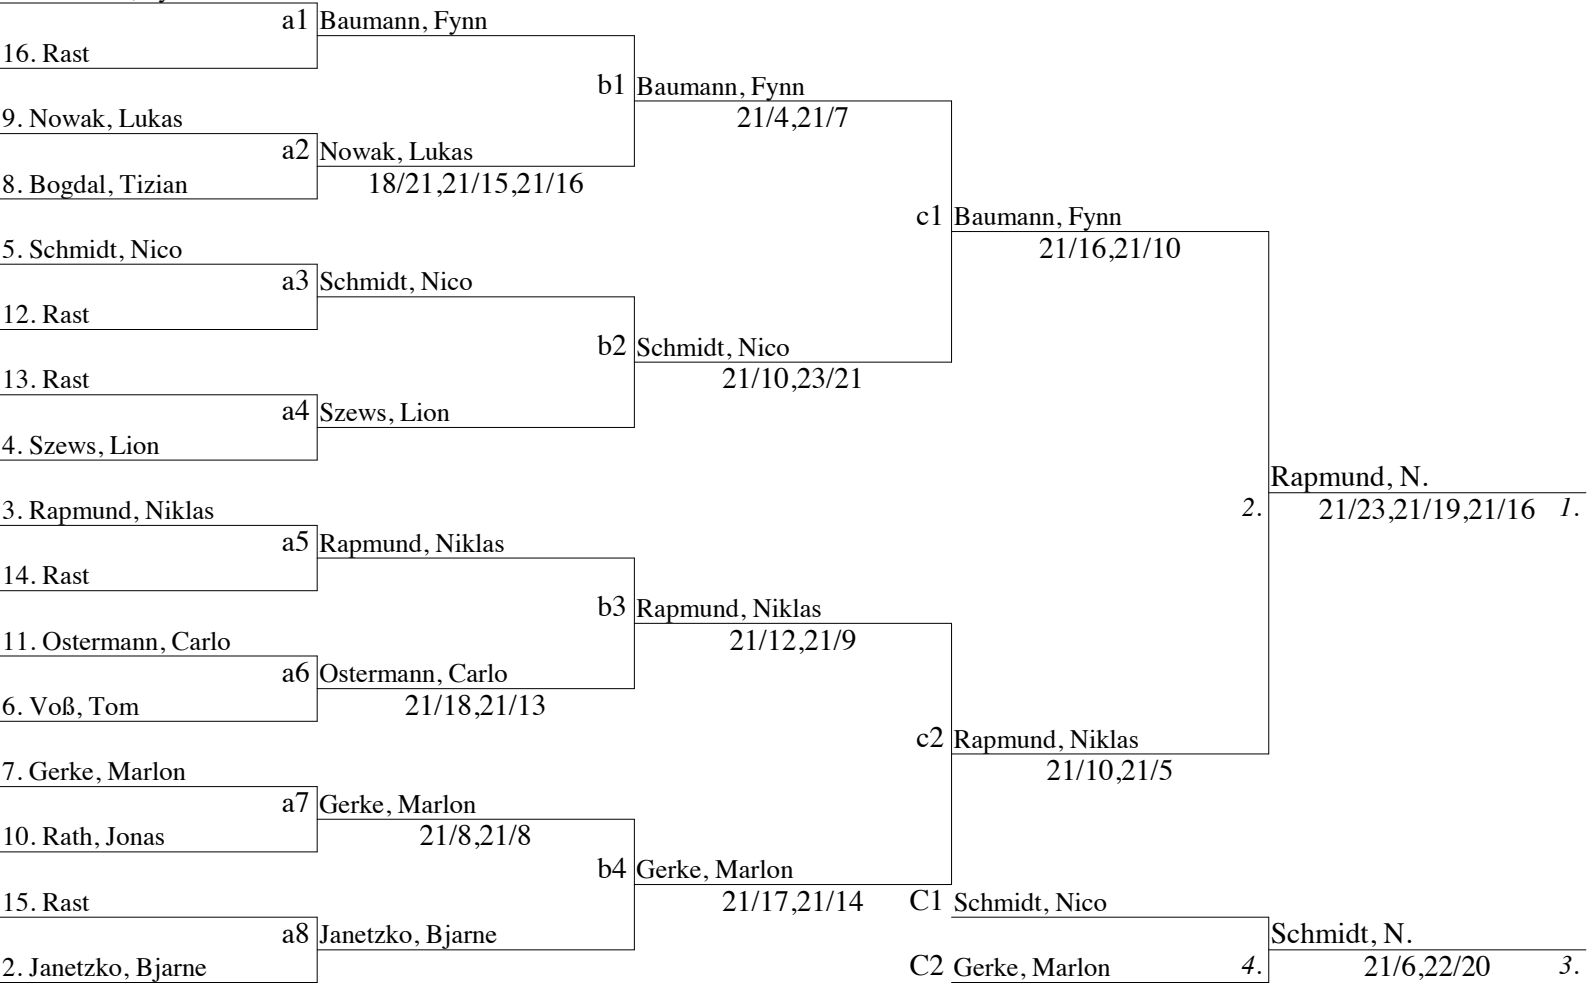

1. Baumann, Fynn